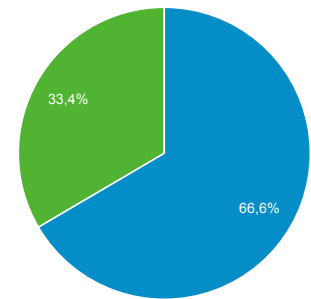

Utenti 12.349	Nuovi utenti 9.281	Sessioni 24.398
Numero di sessioni per utente 1,98	Visualizzazioni di pagina 112.380	Pagine/sessione 4,61
Durata sessione media 00:01:56	Frequenza di rimbalzo 12,48%	

■ New Visitor ■ Returning Visitor