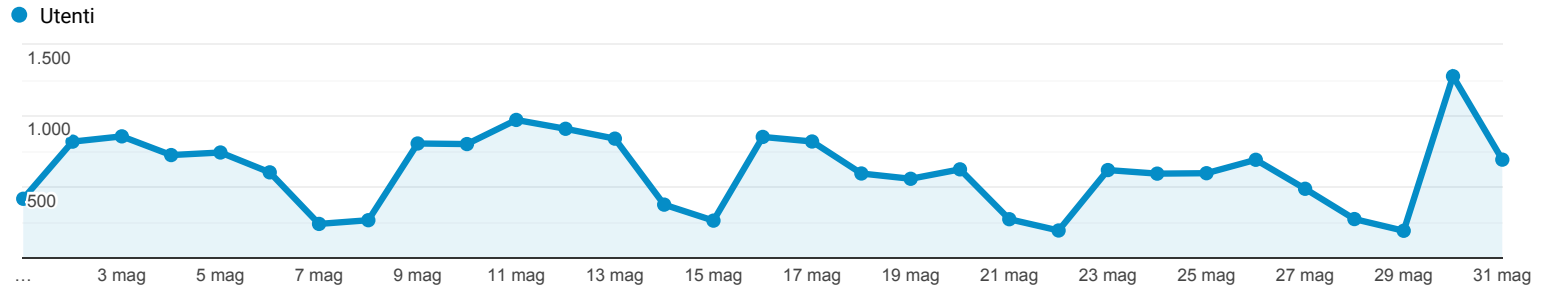

Panoramica del pubblico

Tutti gli utenti
100,00% Utenti

1 mag 2022 - 31 mag 2022

Panoramica

Utenti 12.349	Nuovi utenti 9.281	Sessioni 24.398
Numero di sessioni per utente 1,98	Visualizzazioni di pagina 112.380	Pagine/sessione 4,61
Durata sessione media 00:01:56	Frequenza di rimbalzo 12,48%	