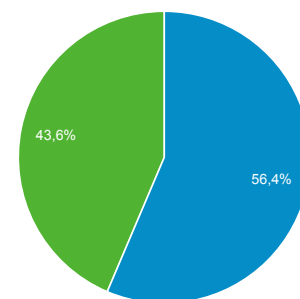

Panoramica del pubblico

Tutti gli utenti
100,00% Utenti

1 feb 2022 - 28 feb 2022

Panoramica

Utenti

12.684

Nuovi utenti

8.927

Sessioni

28.205

Numero di sessioni per utente

2,22

Visualizzazioni di pagina

124.722

Pagine/sessione

4,42

Durata sessione media

00:02:00

Frequenza di rimbalzo

14,95%

■ New Visitor ■ Returning Visitor

Lingua

Lingua	Utenti	% Utenti
1. it-it	9.616	74,91%
2. it	2.267	17,66%
3. en-us	370	2,88%
4. en-gb	152	1,18%
5. es-es	63	0,49%
6. fr-fr	40	0,31%
7. zh-cn	37	0,29%
8. de-de	31	0,24%
9. pt-br	30	0,23%
10. es-419	21	0,16%