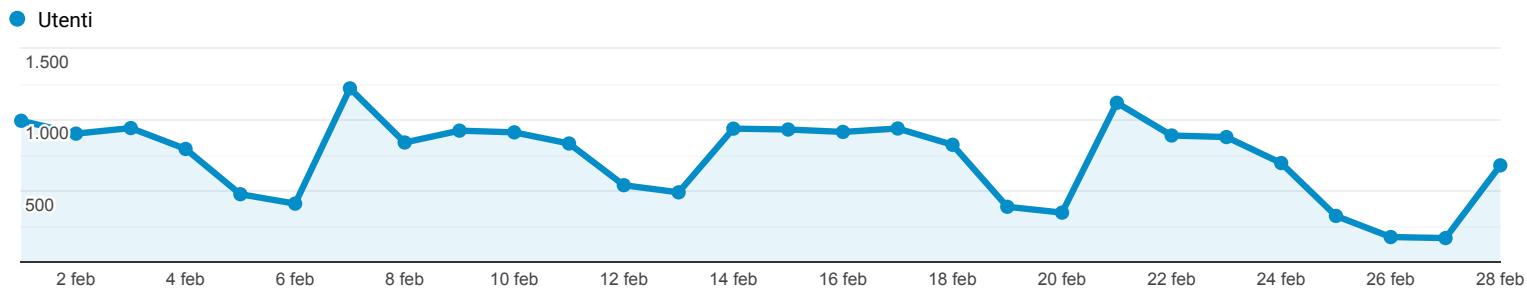

Panoramica del pubblico

Tutti gli utenti
100,00% Utenti

1 feb 2022 - 28 feb 2022

Panoramica

Utenti

12.684

Nuovi utenti

8.927

Sessioni

28.205

Numero di sessioni per utente

2,22

Visualizzazioni di pagina

124.722

Pagine/sessione

4,42

Durata sessione media

00:02:00

Frequenza di rimbalzo

14,95%

■ New Visitor ■ Returning Visitor

Lingua

Lingua	Utenti	% Utenti
1. it-it	9.616	74,91%
2. it	2.267	17,66%
3. en-us	370	2,88%
4. en-gb	152	1,18%
5. es-es	63	0,49%
6. fr-fr	40	0,31%
7. zh-cn	37	0,29%
8. de-de	31	0,24%
9. pt-br	30	0,23%
10. es-419	21	0,16%