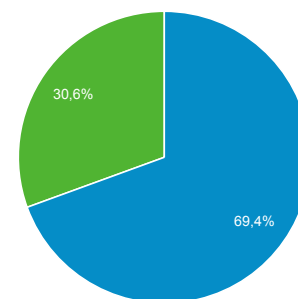

### Panoramica

Utenti  
**28.231**

Nuovi utenti  
**22.071**

Sessioni  
**50.054**

Numero di sessioni per utente  
**1,77**

Visualizzazioni di pagina  
**240.672**

Pagine/sessione  
**4,81**

Durata sessione media  
**00:02:07**

Frequenza di rimbalzo  
**18,27%**

New Visitor Returning Visitor

Lingua	Utenti	% Utenti
1. it-it	18.867	66,11%
2. it	4.793	16,80%
3. en-us	3.932	13,78%
4. en-gb	252	0,88%
5. fr-fr	100	0,35%
6. zh-cn	70	0,25%
7. ja	63	0,22%
8. es-es	48	0,17%
9. de-de	35	0,12%
10. pt-br	29	0,10%