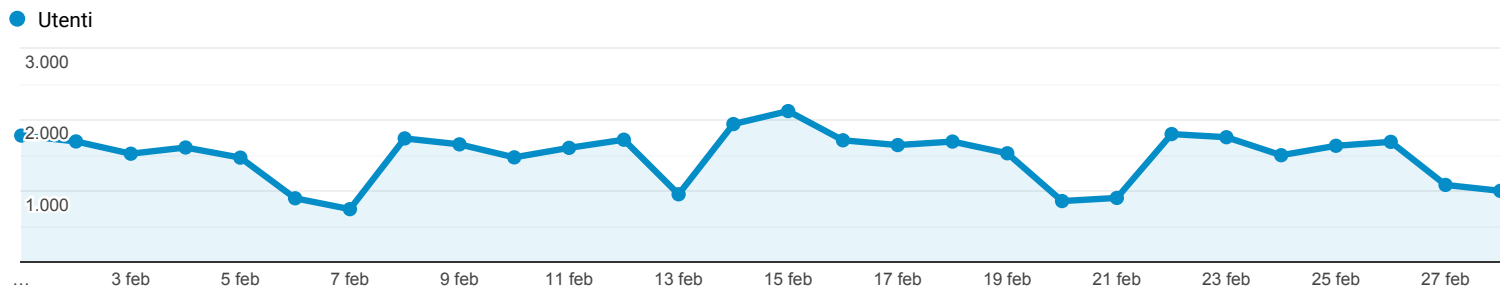

## Panoramica del pubblico

Tutti gli utenti  
100,00% Utenti

1 feb 2021 - 28 feb 2021

### Panoramica

Utenti  
**28.231**

Nuovi utenti  
**22.071**

Sessioni  
**50.054**

Numero di sessioni per utente  
**1,77**

Visualizzazioni di pagina  
**240.672**

Pagine/sessione  
**4,81**

Durata sessione media  
**00:02:07**