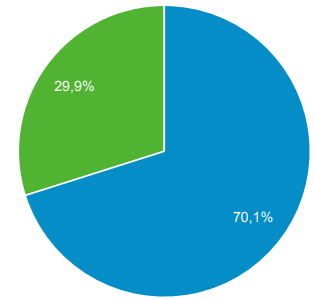

### Panoramica

Utenti  
**35.210**

Nuovi utenti  
**28.332**

Sessioni  
**61.256**

Numero di sessioni per utente  
**1,74**

Visualizzazioni di pagina  
**308.750**

Pagine/sessione  
**5,04**

Durata sessione media  
**00:02:16**

Frequenza di rimbalzo  
**16,52%**

■ New Visitor ■ Returning Visitor

| Lingua    | Utenti | % Utenti |
|-----------|--------|----------|
| 1. it-it  | 23.401 | 65,45%   |
| 2. it     | 6.462  | 18,07%   |
| 3. en-us  | 4.930  | 13,79%   |
| 4. en-gb  | 296    | 0,83%    |
| 5. zh-cn  | 80     | 0,22%    |
| 6. pt-br  | 54     | 0,15%    |
| 7. es-es  | 43     | 0,12%    |
| 8. ja     | 35     | 0,10%    |
| 9. de-de  | 34     | 0,10%    |
| 10. fr-fr | 31     | 0,09%    |