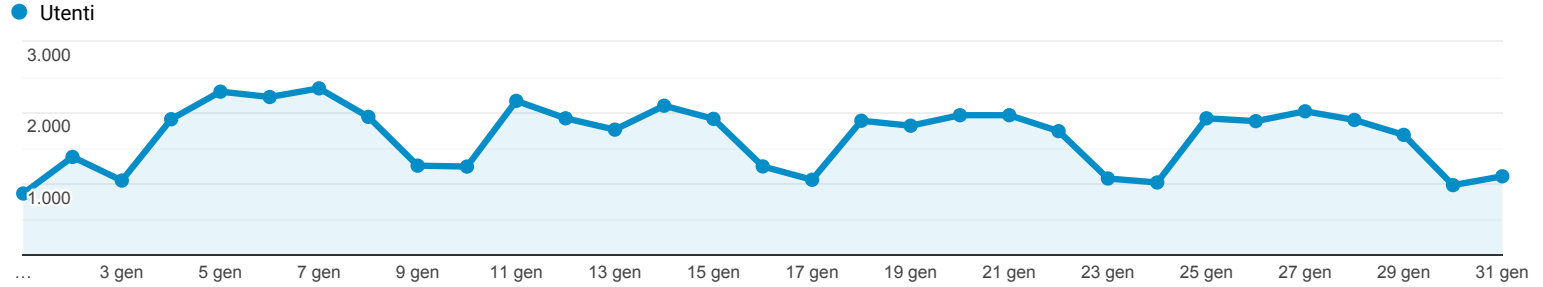

## Panoramica del pubblico

Tutti gli utenti  
100,00% Utenti

1 gen 2021 - 31 gen 2021

### Panoramica

Utenti  
**35.210**

Nuovi utenti  
**28.332**

Sessioni  
**61.256**

Numero di sessioni per utente  
**1,74**

Visualizzazioni di pagina  
**308.750**

Pagine/sessione  
**5,04**

Durata sessione media  
**00:02:16**