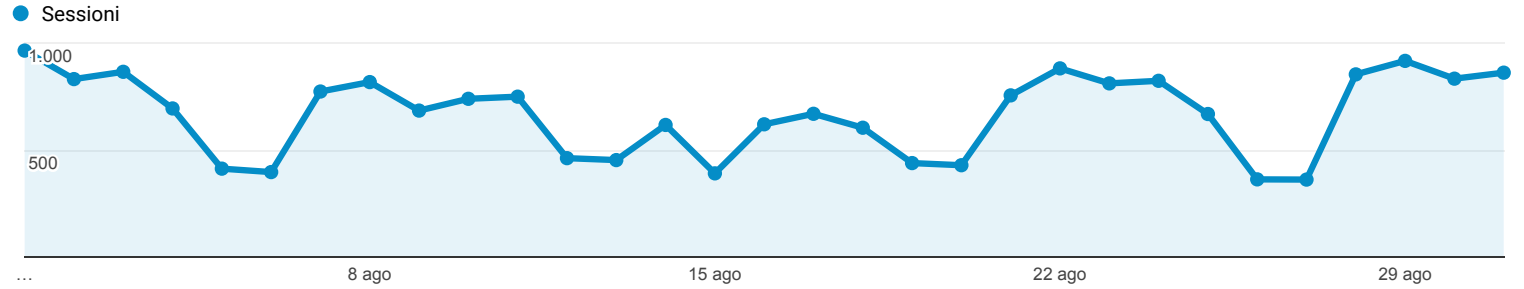

Panoramica del pubblico

Tutti gli utenti
100,00% Utenti

1 ago 2017 - 31 ago 2017

Panoramica

■ New Visitor ■ Returning Visitor

Lingua	Utenti	% Utenti
1. it	8.651	57,14%
2. it-it	5.563	36,74%
3. en-us	313	2,07%
4. en-gb	82	0,54%
5. fr-fr	52	0,34%
6. fr	43	0,28%
7. de	39	0,26%
8. ko	34	0,22%
9. pt-br	33	0,22%
10. de-de	32	0,21%