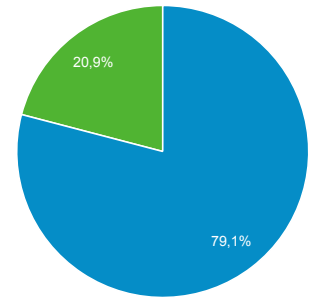

Panoramica del pubblico

Tutti gli utenti
100,00% Utenti

1 ago 2017 - 31 ago 2017

Panoramica

■ New Visitor ■ Returning Visitor

Lingua	Utenti	% Utenti
1. it	8.651	57,14%
2. it-it	5.563	36,74%
3. en-us	313	2,07%
4. en-gb	82	0,54%
5. fr-fr	52	0,34%
6. fr	43	0,28%
7. de	39	0,26%
8. ko	34	0,22%
9. pt-br	33	0,22%
10. de-de	32	0,21%