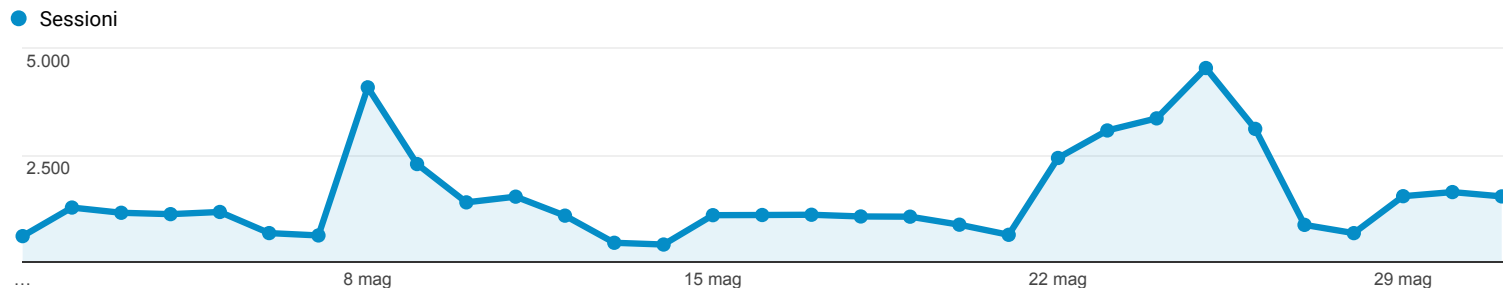

## Panoramica del pubblico

Tutti gli utenti  
100,00% Utenti

1 mag 2017 - 31 mag 2017

### Panoramica

New Visitor Returning Visitor

Lingua	Utenti	% Utenti
1. it	13.618	55,02%
2. it-it	10.011	40,45%
3. en-us	419	1,69%
4. en-gb	154	0,62%
5. de	45	0,18%
6. fr	45	0,18%
7. de-de	41	0,17%
8. pt-br	31	0,13%
9. fr-fr	29	0,12%
10. es	28	0,11%