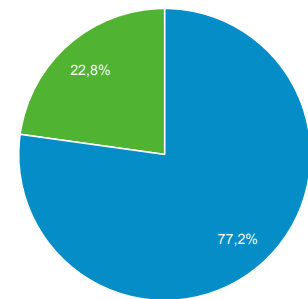

Panoramica del pubblico

Tutti gli utenti
100,00% Utenti

1 mar 2017 - 31 mar 2017

Panoramica

Utenti

19.135

Nuovi utenti

16.374

Sessioni

27.996

Numero di sessioni per utente

1,46

Visualizzazioni di pagina

108.453

Pagine/sessione

3,87

Durata sessione media

00:03:02

Frequenza di rimbalzo

50,43%

■ New Visitor ■ Returning Visitor

Lingua	Utenti	% Utenti
1. it	10.709	55,92%
2. it-it	7.567	39,51%
3. en-us	358	1,87%
4. en-gb	62	0,32%
5. de	45	0,23%
6. es	34	0,18%
7. fr	33	0,17%
8. zh-cn	33	0,17%
9. de-de	29	0,15%
10. fr-fr	27	0,14%