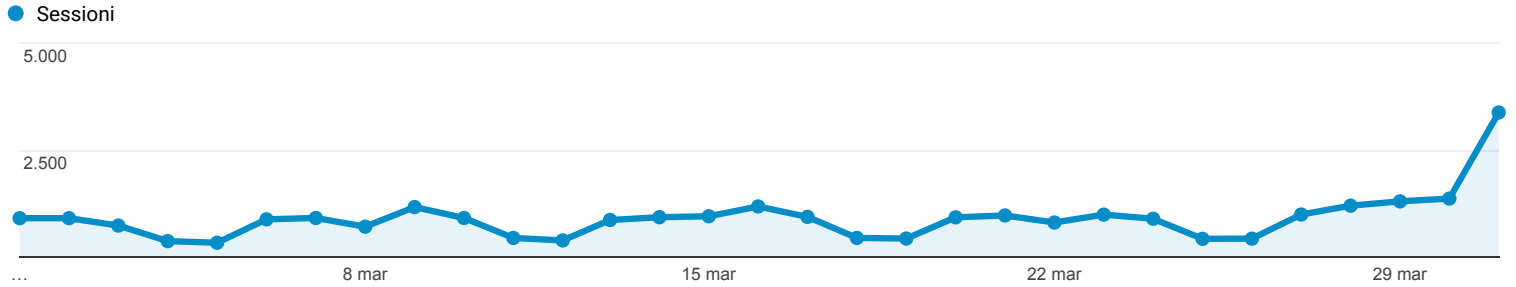

Panoramica del pubblico

Tutti gli utenti
100,00% Utenti

1 mar 2017 - 31 mar 2017

Panoramica

Utenti

19.135

Nuovi utenti

16.374

Sessioni

27.996

Numero di sessioni per utente

1,46

Visualizzazioni di pagina

108.453

Pagine/sessione

3,87

Durata sessione media

00:03:02

Frequenza di rimbalzo

50,43%

■ New Visitor ■ Returning Visitor

Lingua	Utenti	% Utenti
1. it	10.709	55,92%
2. it-it	7.567	39,51%
3. en-us	358	1,87%
4. en-gb	62	0,32%
5. de	45	0,23%
6. es	34	0,18%
7. fr	33	0,17%
8. zh-cn	33	0,17%
9. de-de	29	0,15%
10. fr-fr	27	0,14%