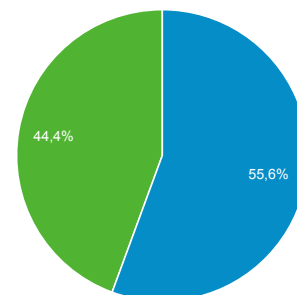

01 mag 2016 - 31 mag 2016

Panoramica del pubblico

Tutti gli utenti
100,00% Sessioni

Panoramica

New Visitor Returning Visitor

Lingua	Sessioni	% Sessioni
1. it	15.113	55,64%
2. it-it	10.788	39,71%
3. en-us	435	1,60%
4. en-gb	82	0,30%
5. en	80	0,29%
6. de	75	0,28%
7. bg-bg	69	0,25%
8. de-de	45	0,17%
9. (not set)	41	0,15%
10. fr	40	0,15%