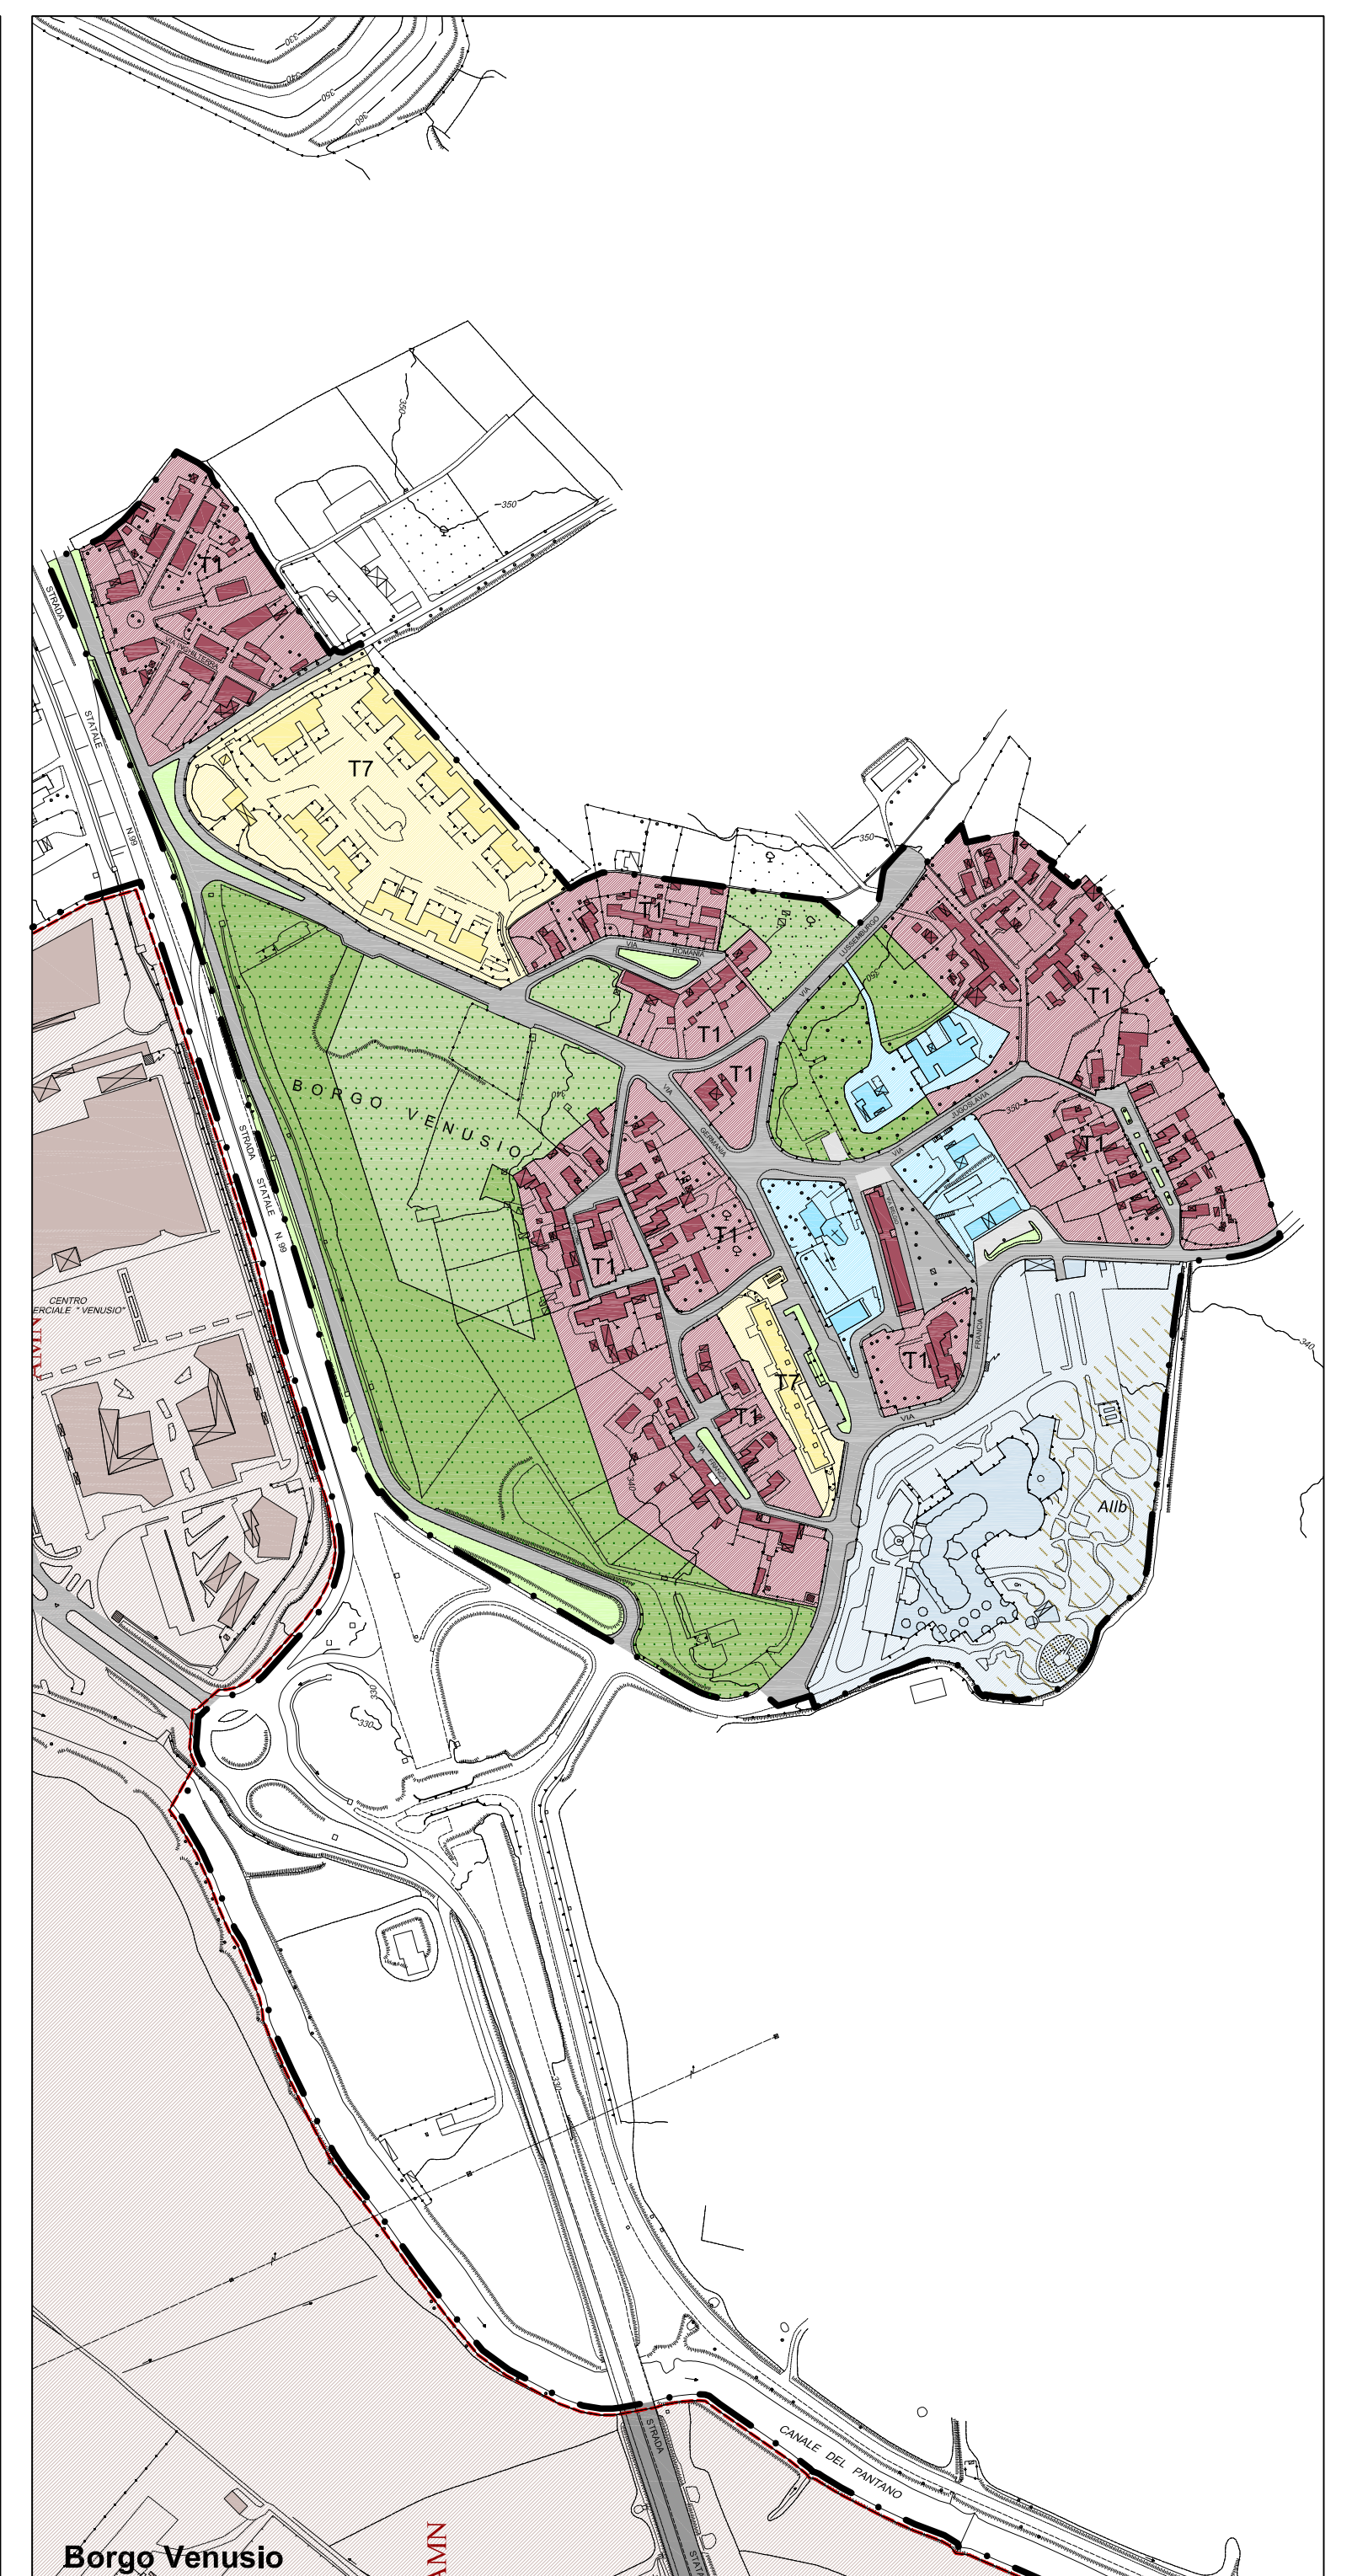

A.2 Stato di attuazione della pianificazione attuativa:
 Rappresentazione piani attuativi rispetto a PRG'99/07 su cartografia 2010

A.2a	Centro Capoluogo - Parte nord	plan. rapp. 1:4.000
A.2b	Centro Capoluogo - Parte sud	plan. rapp. 1:4.000
A.2c	Borghi	plan. rapp. 1:4.000
A.2d	Asse Matera Nord	plan. rapp. 1:4.000

Allegato 1: Carta dei vincoli dello Spazio urbano
 Allegato 2: Carta dei vincoli del territorio comunale
 Allegato 3: Carta di sovrapposizione dei regimi urbanistici e degli areali di criticità territoriale

Borgo La Martella

Borgo Picciano A

Borgo Picciano B

Borgo Venusio